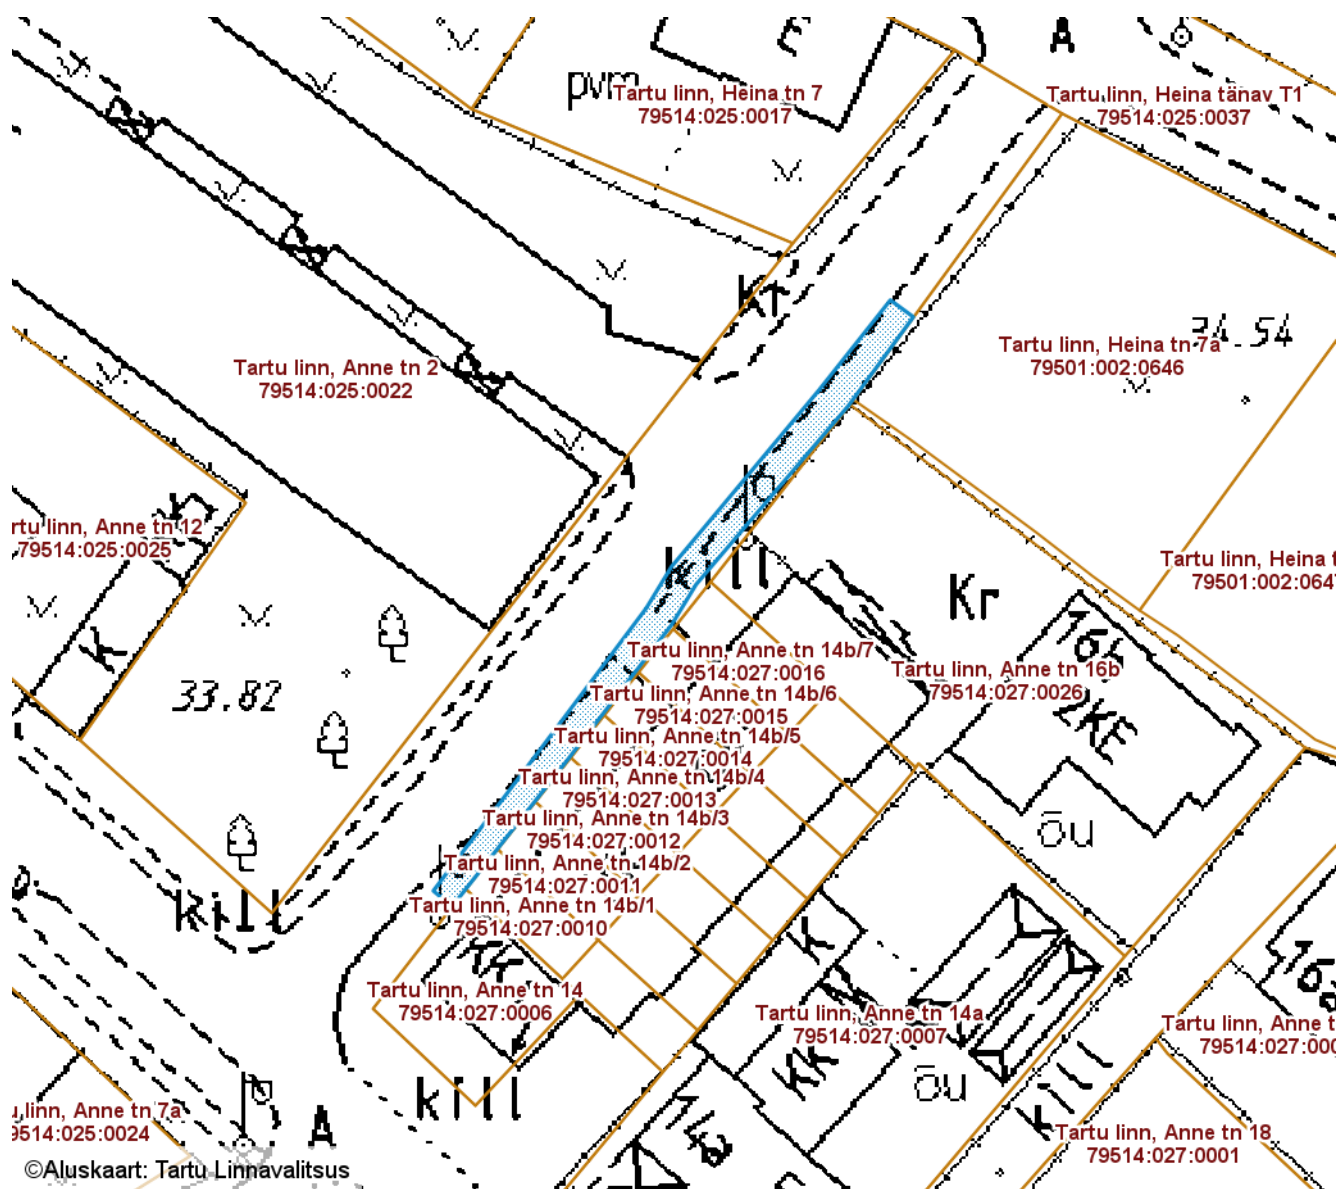

## ALA SKEEM

Tartu linn, Anne tänav T1 (79514:025:0036)

M 1 : 500

— Isikliku kasutusõigusega seatav  
maa-ala 96 m<sup>2</sup>  
(0,4 kV maakaabelliin)

Nr	X	Y
1	6474541.80	660499.91
2	6474544.53	660501.57
3	6474556.19	660511.32
4	6474562.14	660516.04
5	6474561.02	660517.56
6	6474555.16	660513.27
7	6474543.37	660503.21
8	6474540.68	660501.57
9	6474531.39	660494.40
10	6474522.10	660487.07
11	6474523.14	660485.84
12	6474532.43	660492.87